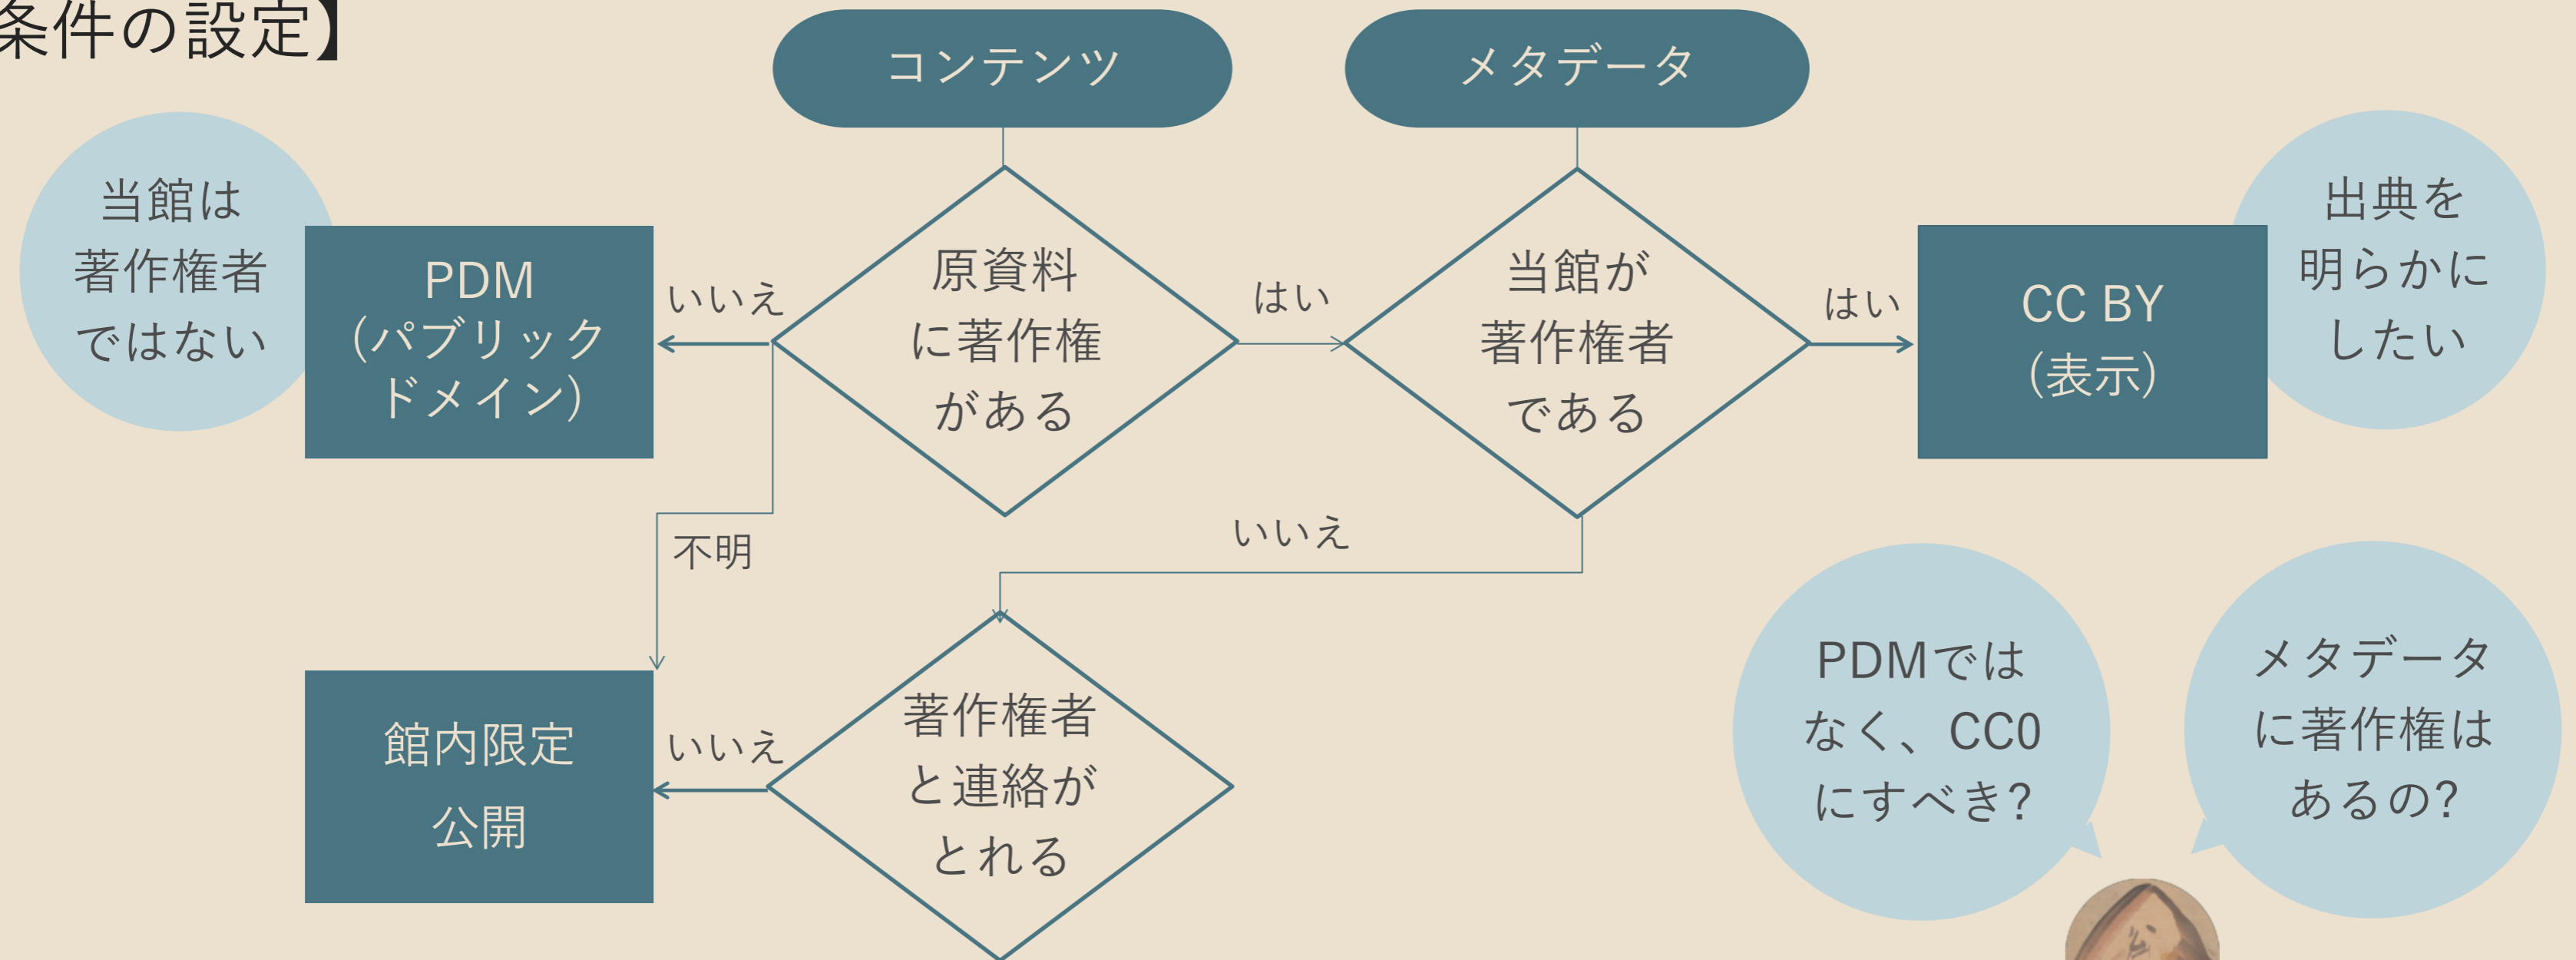

3-2. 二次利用条件の明示

【条件の設定】

参考：「デジタルアーカイブにおける望ましい二次利用条件表示の在り方について（2019年版）」

<https://www.kantei.go.jp/jp/singi/titeki2/digitalarchive_suisiniinkai/jitumusya/2018/nijiriyou2019.pdf>