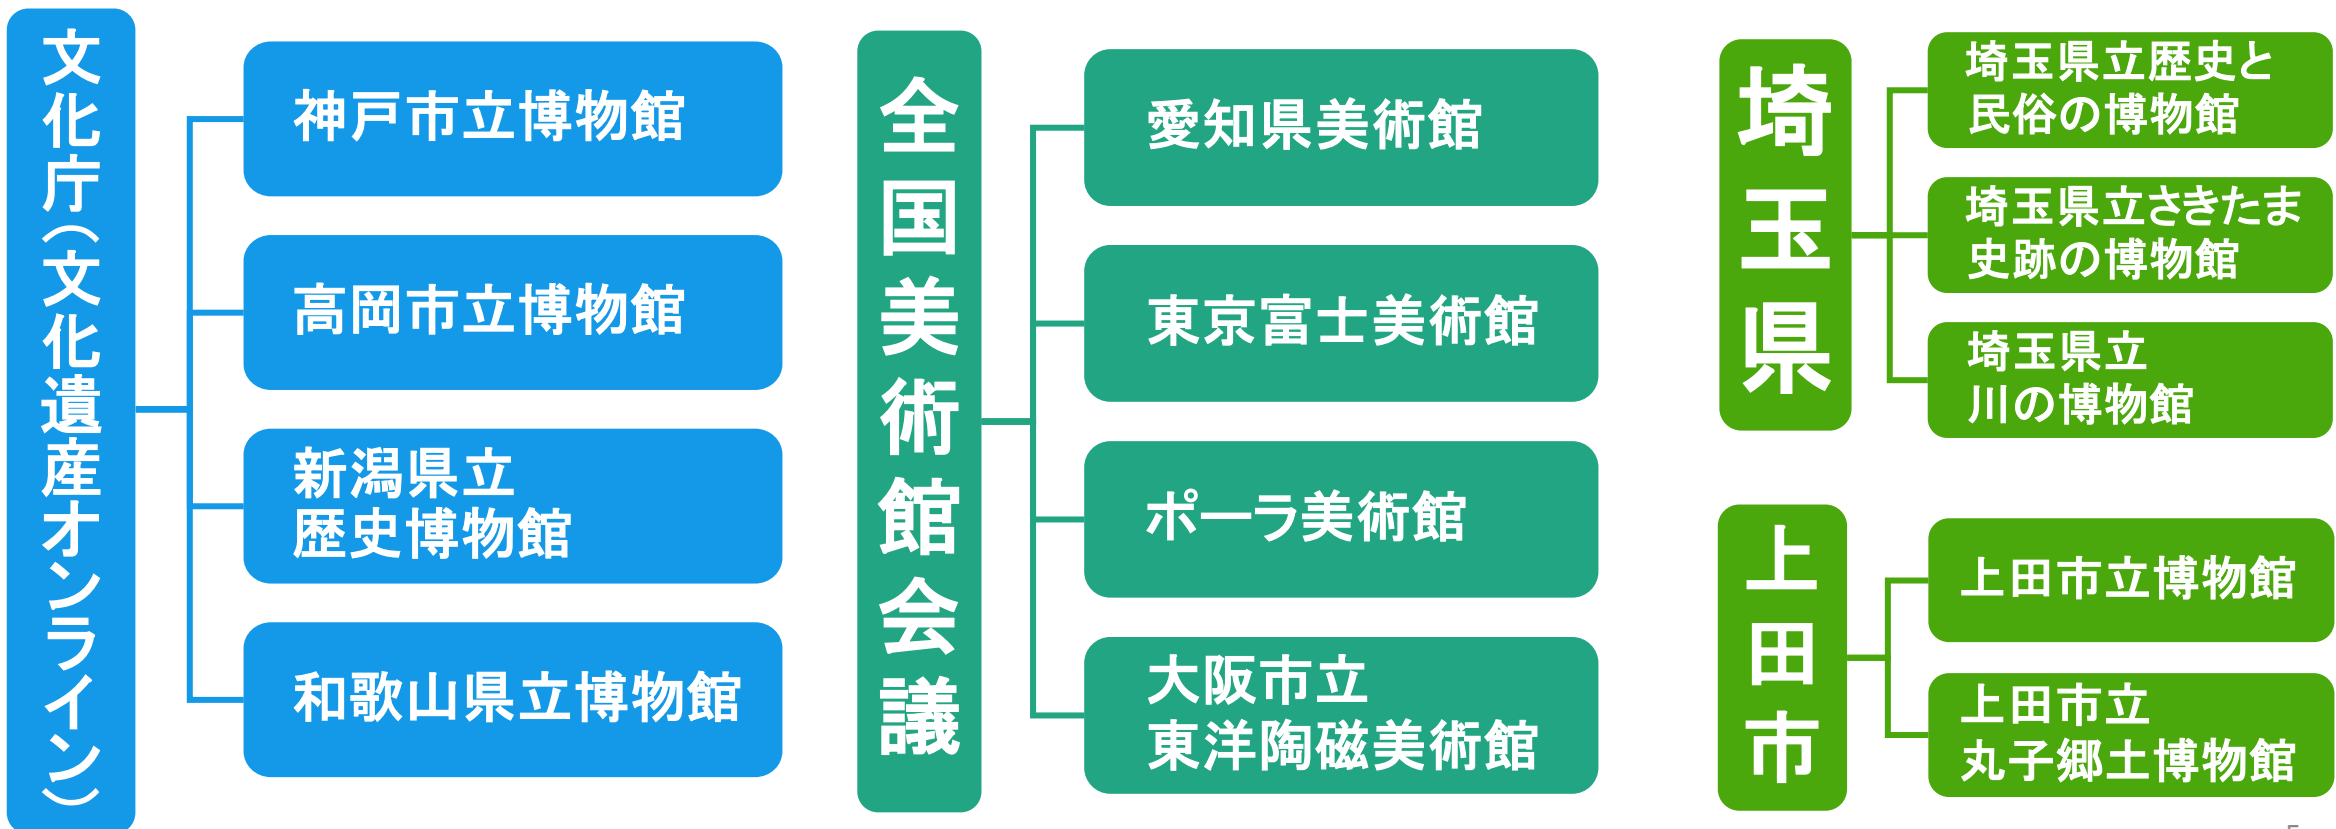

約2,900 万件

(メタデータ)

連携機関 (つなぎ役)

45 機関

データ提供機関は**1,200**機関以上

博物館とジャパンサーチのさまざまな連携方法

同分野のコンテンツを
まとめるつなぎ役経由で
ジャパンサーチと連携

アーカイブを持たないが、
つなぎ役を引き受ける機関
経由でジャパンサーチと連携

地域のコンテンツを
まとめるつなぎ役経由で
ジャパンサーチと連携

ジャパンサーチの機能

①分野の特性を活かした検索機能

横断検索 テーマ別検索

画像検索 ※類似の画像やフレーズで検索が可能

②クリックするだけで楽しめる機能 多様なコンテンツの紹介

- 様々なテーマに関する「ギャラリー」を提供
(テーマ例：富士山、猫、紅葉狩り、刀剣、和食、北斎etc.)

400