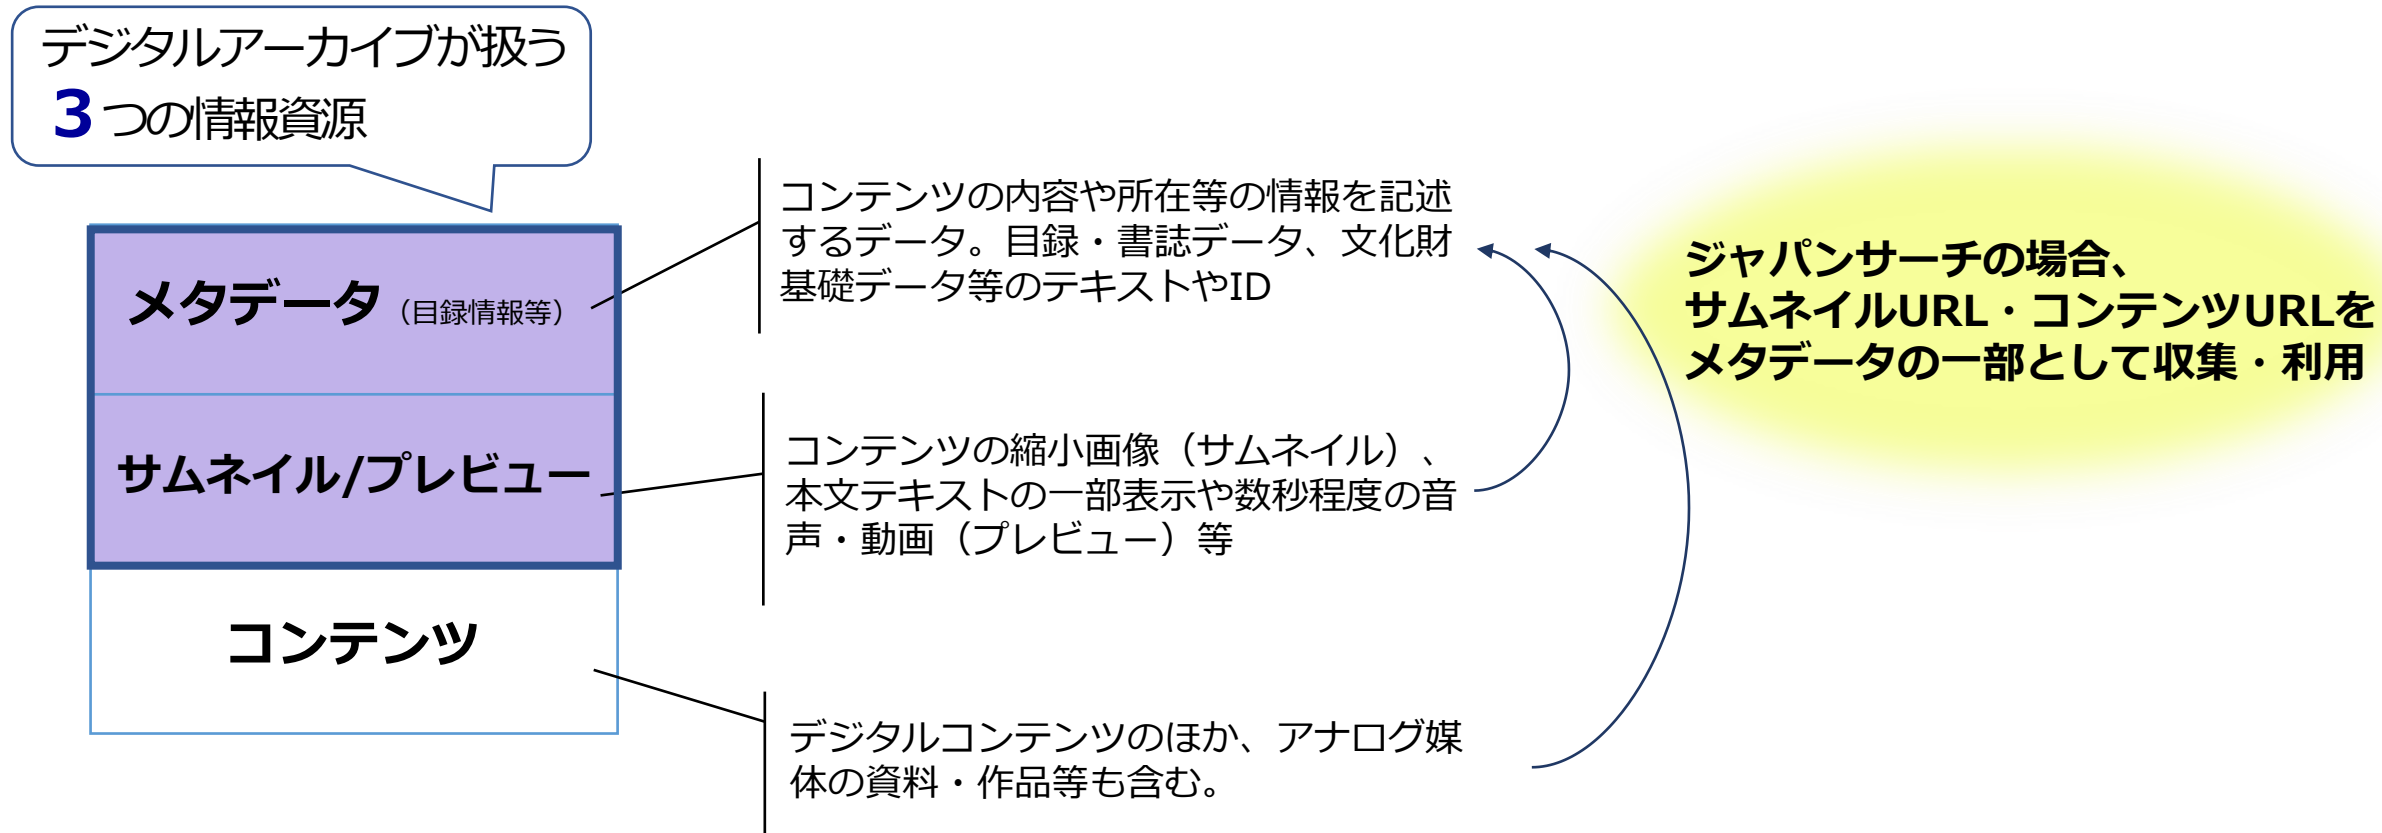

ジャパンサーチとの連携とは？ —メタデータ連携—

メタデータと**サムネイル**をオープンに流通させることで、コンテンツの活用が促進される。