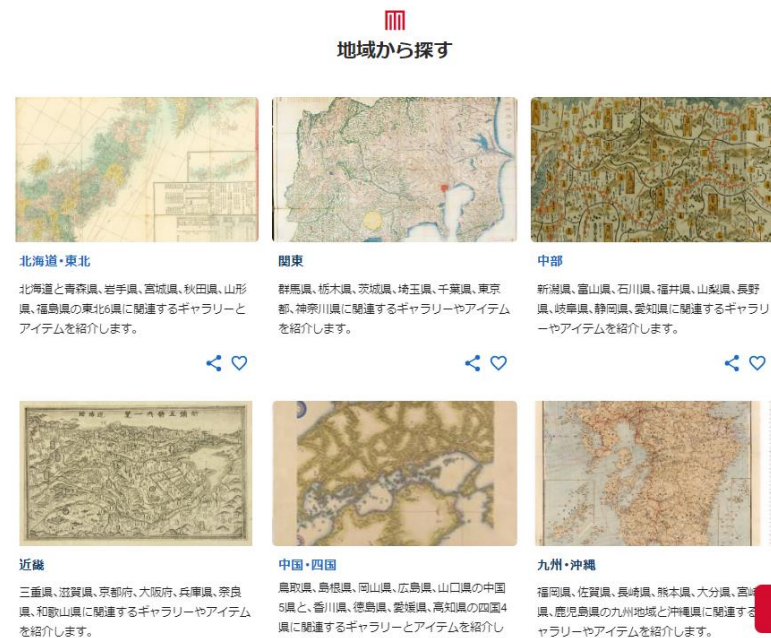

- ◇ 政府の「知的財産推進計画」に掲げられている国の取組。
- ◇ 運営主体：内閣府知的財産戦略推進事務局が庶務を務める委員会
- ◇ システム開発運用・連携実務：国立国会図書館

ジャパンサーチの3つの機能

①分野の特性を活かした検索機能

横断検索 **マイサーチ**
画像検索 ※類似の画像を検索可能

②クリックするだけで楽しめる機能 多様なコンテンツの紹介

- 様々なテーマに関する「**ギャラリー**」を提供
(テーマ例：富士山、猫、紅葉狩り、刀剣、和食、北斎etc.)