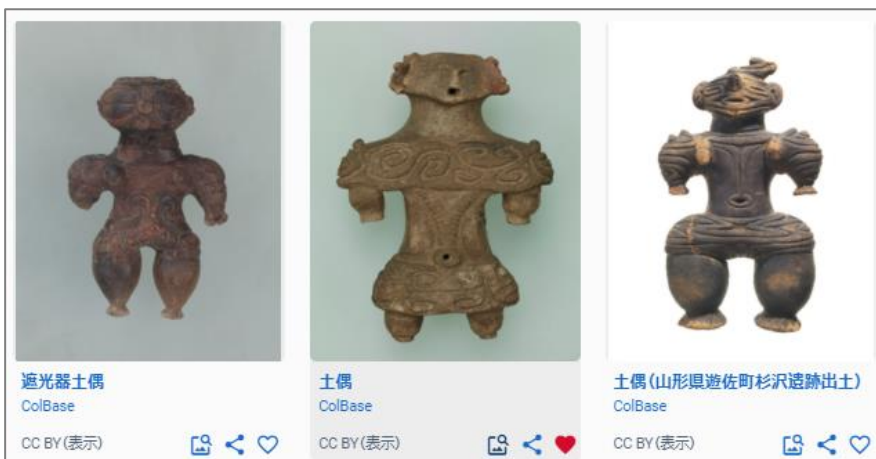

ジャパンサーチの3つの機能

①分野の特性を活かした検索機能

横断検索   **マイサーチ**
画像検索   ※類似の画像を検索可能