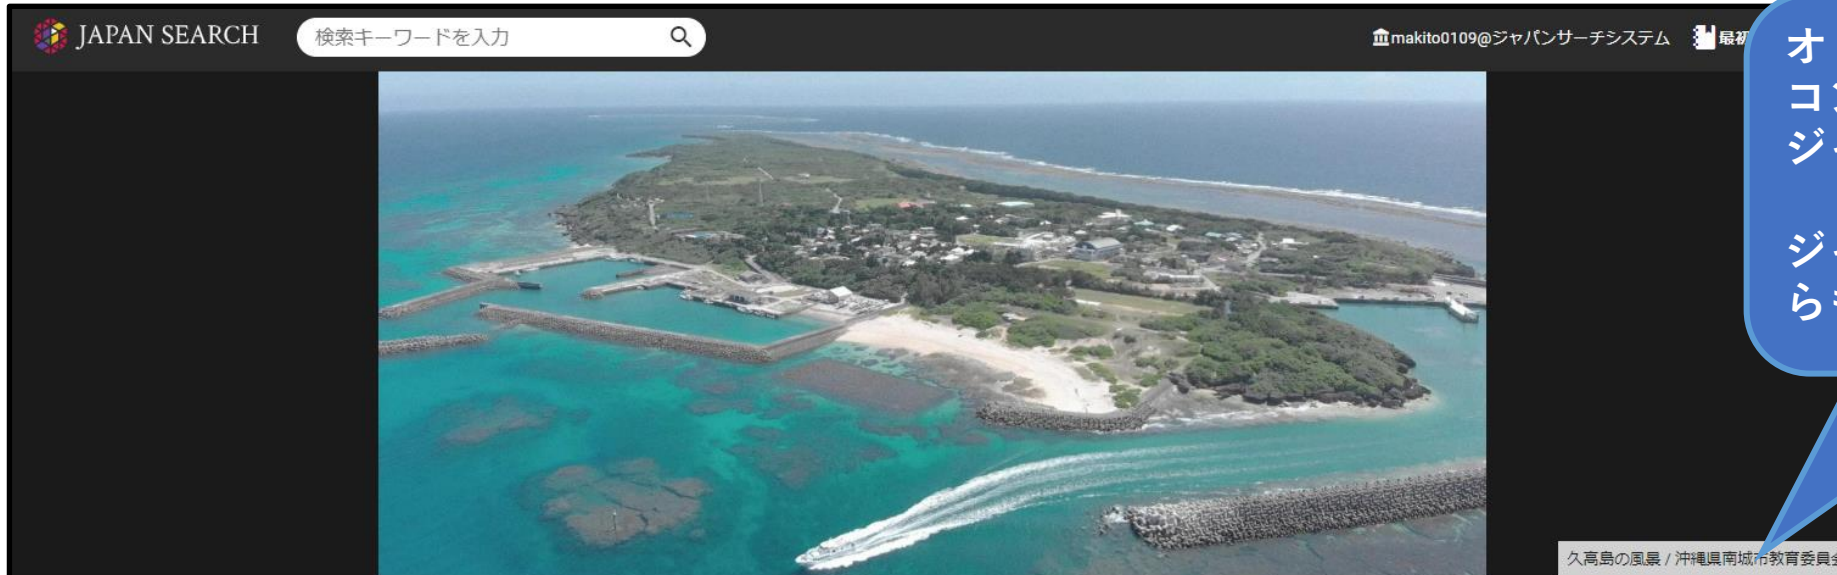

② 地域資料の情報発信（ギャラリー）

なんじょうデジタルアーカイブ

オリジナルサイトに掲載したコンテンツを新たに編集して、ジャパンサーチ上で情報発信。
ジャパンサーチの公式SNSからも情報発信！

久高島の歴史と文化

くたかじまのれきしとぶんか

沖縄本島南部に位置する久高島。その歴史と文化を紹介します。

沖縄県 風俗習慣・民俗学・民族学 歴史

映像シリーズ「久高島歴史民俗散歩」